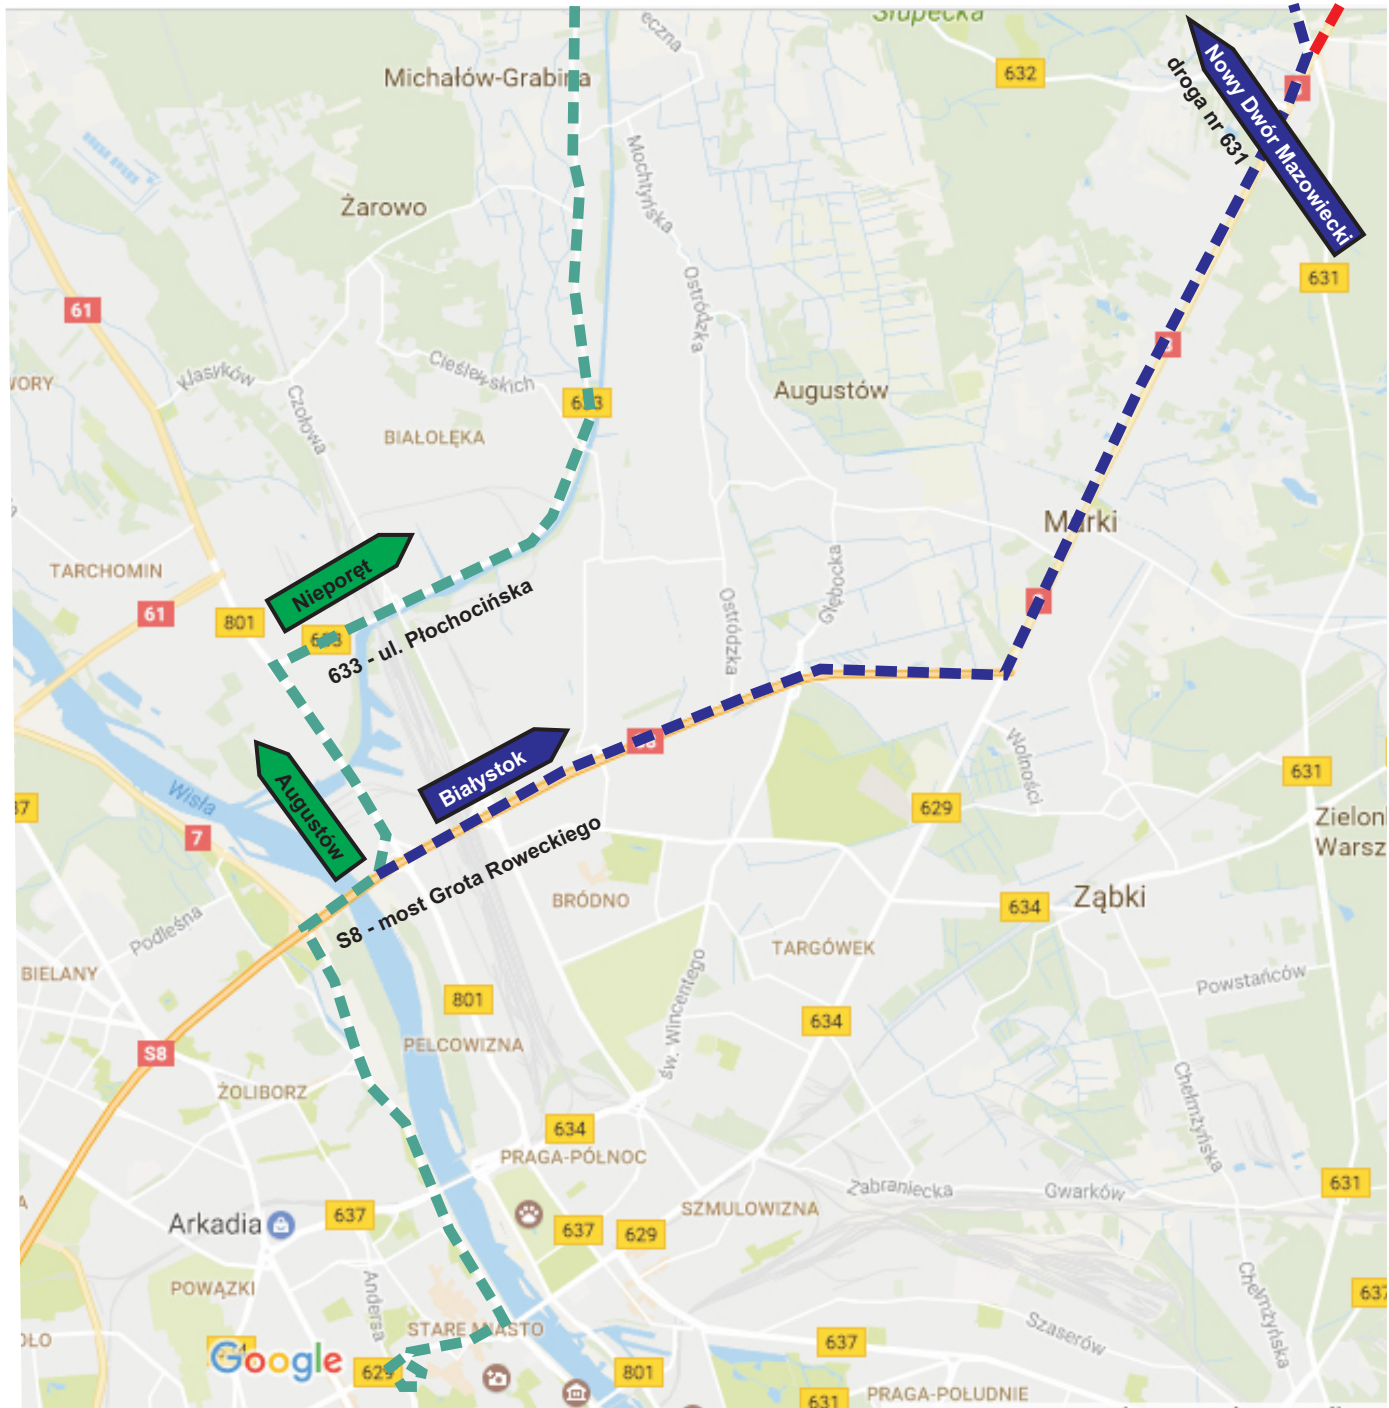

OW Promenada 01

Warszawa
Rembertów

McDonald's
Shell
Orlen

droga nr 631

droga nr 633

645

S8

S8

pętla autobusowa

Rynia

Główna

Spacerowa

Spacerowa

Wczasowa

OW Promenada 01

droga dojścia
z przystanku
na START

Ośrodek Wypoczynkowy
„PROMENADA”

**STREFA
ZMIAN T1**

Ośrodek Wypoczynkowy
„REVITA”

START

WDW Rynia 01

WDW Rynia 02

Google

Dane mapy ©2016 Google