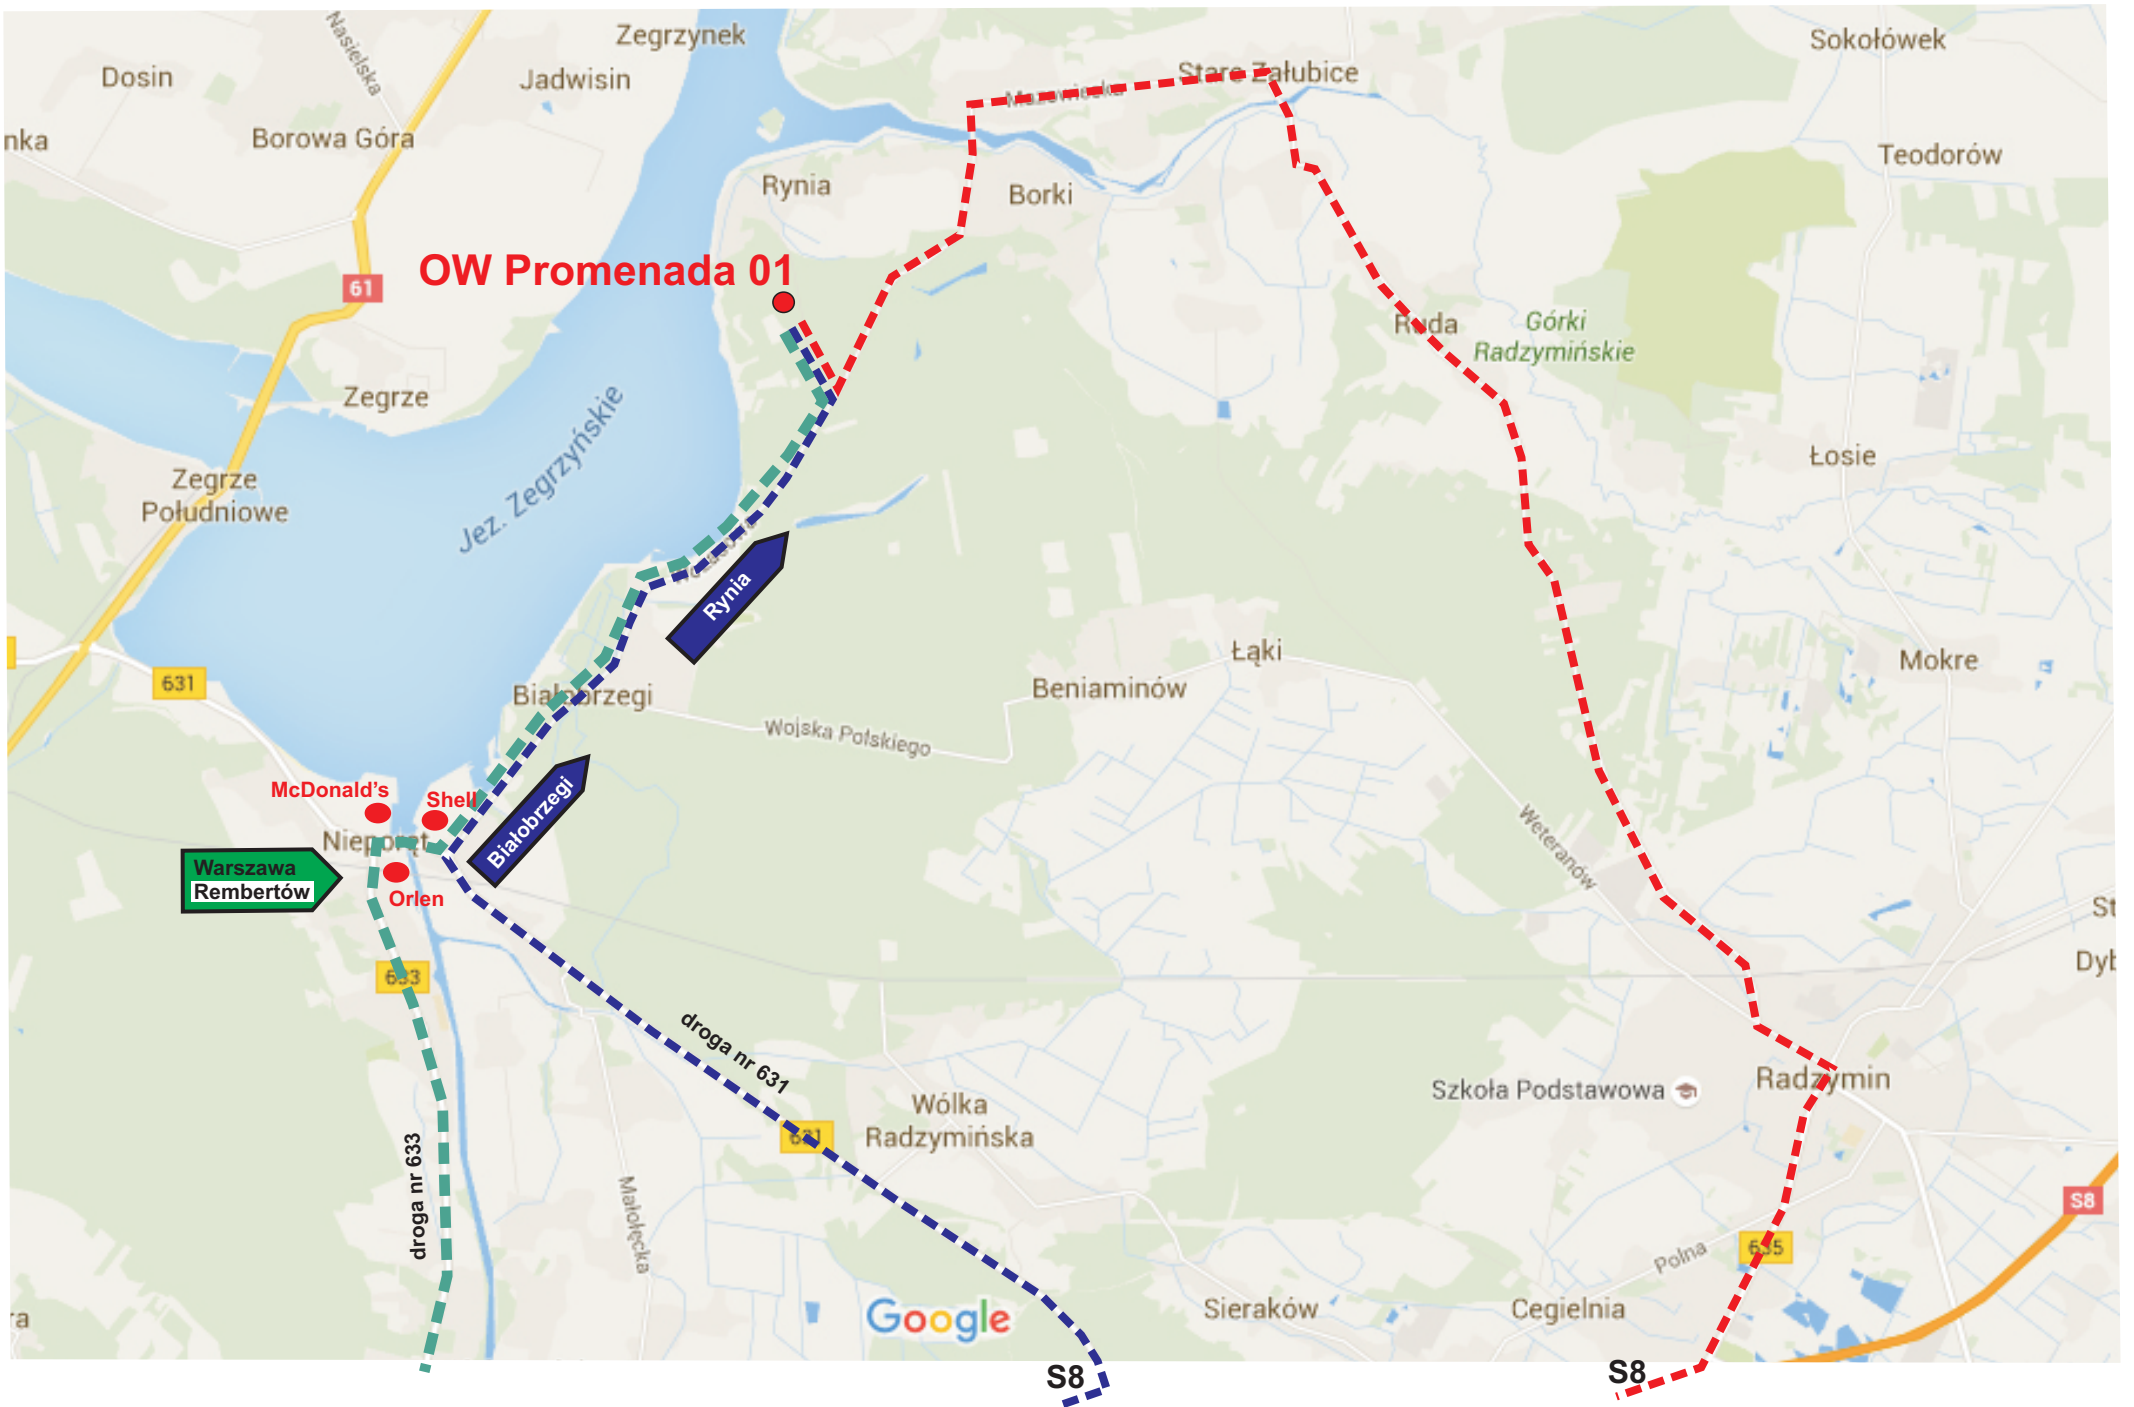

OW Promenada 01

Warszawa
Rembertów

McDonald's
Shell
Orlen

droga nr 631

droga nr 633

645

S8

S8

pętla autobusowa

Rynia

Główna

Spacerowa

Spacerowa

Wczasowa

OW Promenada 01

droga dojścia
z przystanku
na START

Ośrodek Wypoczynkowy
„PROMENADA”

**STREFA
ZMIAN T1**

Ośrodek Wypoczynkowy
„REVITA”

START

WDW Rynia 01

WDW Rynia 02

Google

Dane mapy ©2016 Google