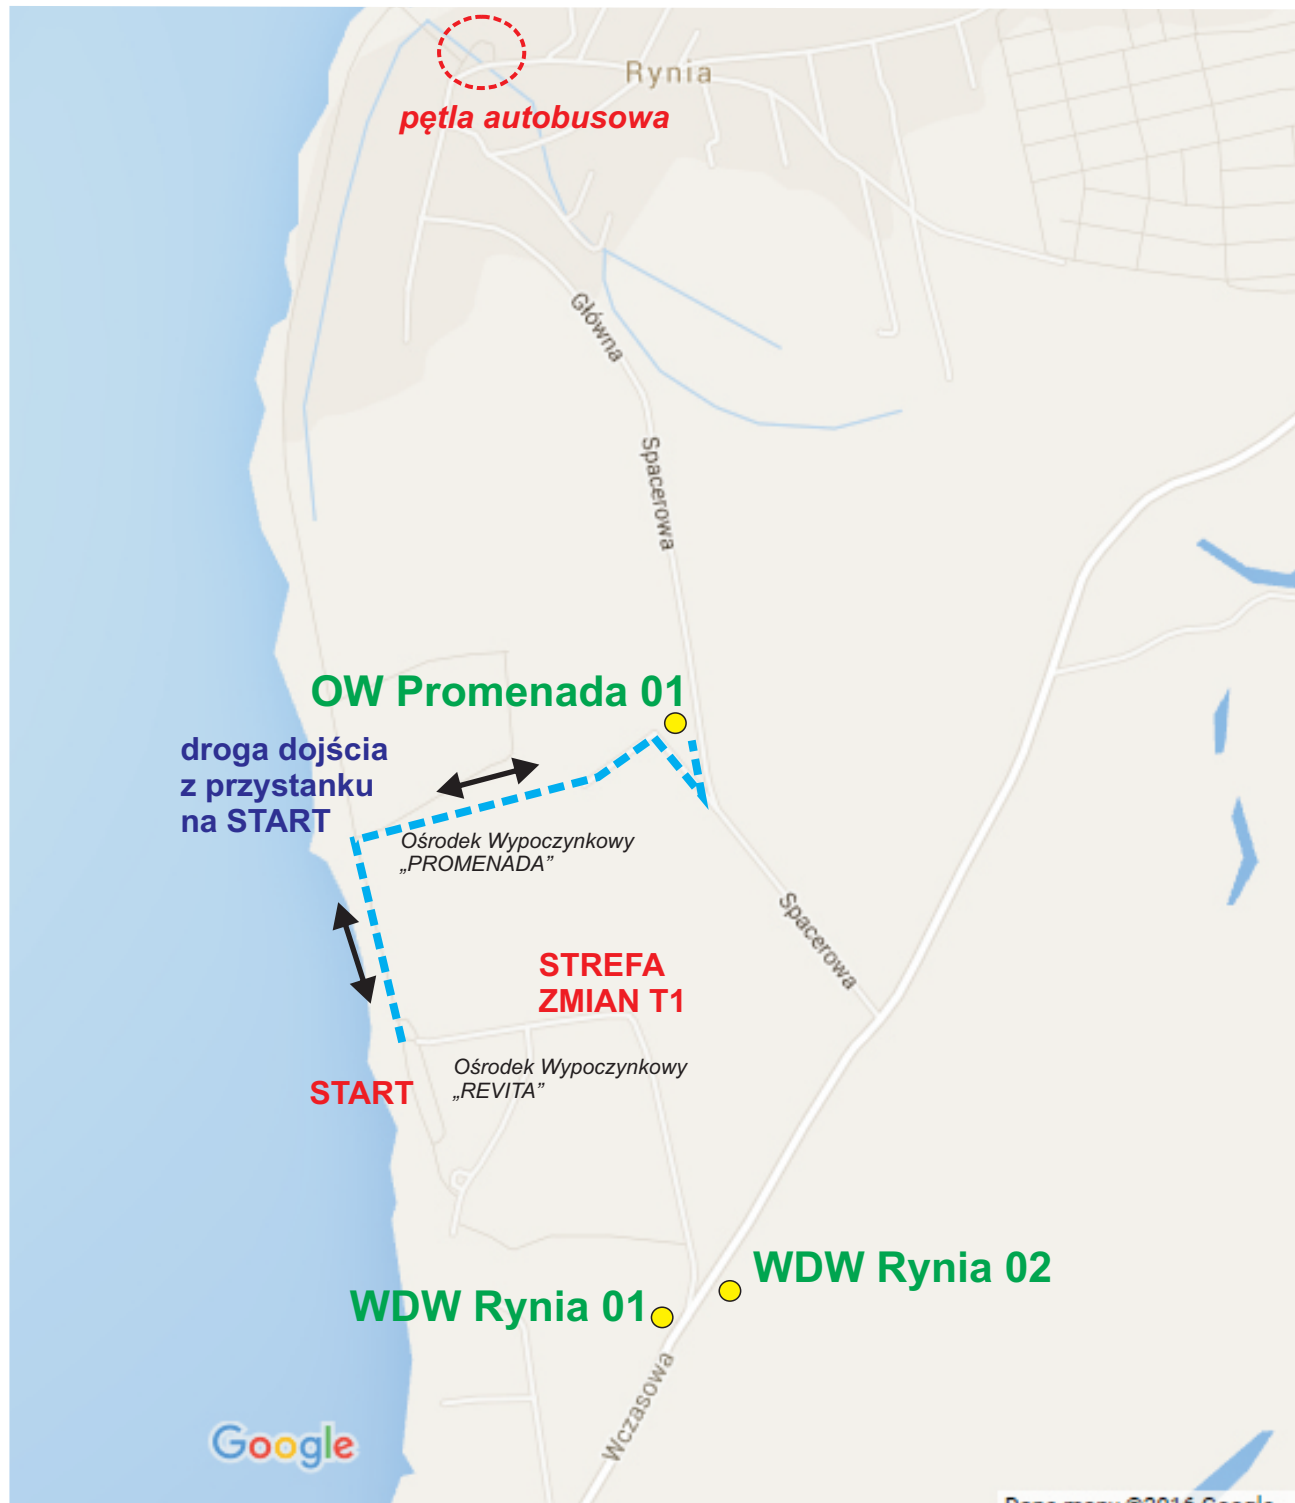

OW Promenada 01

Warszawa
Rembertów

McDonald's
Shell
Orlen

droga nr 631

droga nr 633

645

S8

S8

pętla autobusowa

Rynia

Główna

Spacerowa

Spacerowa

Wczasowa

OW Promenada 01

droga dojścia
z przystanku
na START

Ośrodek Wypoczynkowy
„PROMENADA”

**STREFA
ZMIAN T1**

Ośrodek Wypoczynkowy
„REVITA”

START

WDW Rynia 01

WDW Rynia 02

Google

Dane mapy ©2016 Google